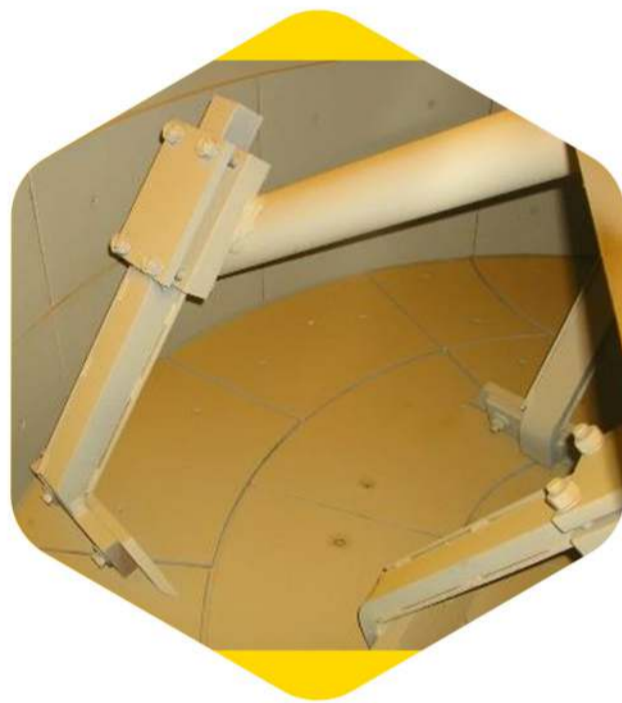

# PLANETÁRNÍ MÍCHACÍ JÁDRA SÉRIE MP

velký průměr nádoby  
s nižší hladinou směsi  
zaručuje perfektní  
homogenní míchání

vykládací dvířka  
velkého průměru  
s přídatnou lopatkou,  
zrychlující vykládku  
z míchacího jádra