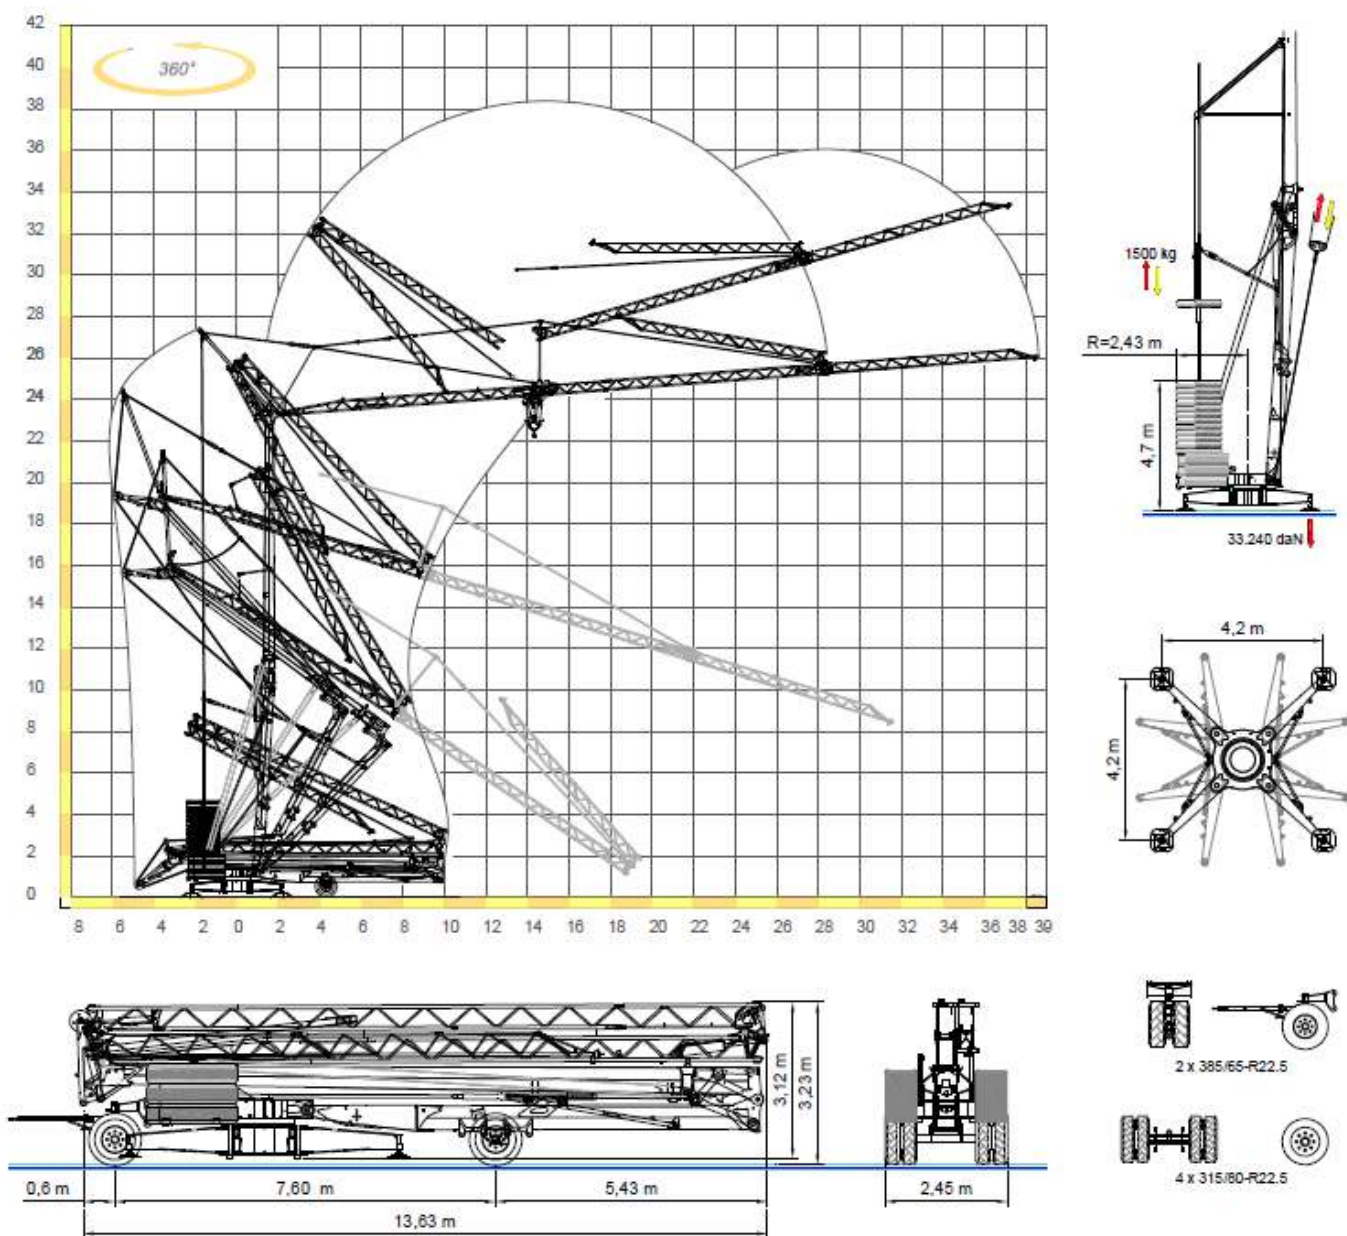

Samostavitelné jeřáby PAFLO mají velké výhody oproti autojeřábům, hlavně v oblasti manipulačního prostoru v rámci stavby.

Jeřáb je homologován pro provoz na pozemních komunikacích.

Zvedání "overdrive" čtyřrychlostní s měničem rychlosti, otáčení ve třech rychlostech s rychlostním měničem, pozinkovaná struktura i táhla závaží, zvedací rameno, vzpěrný vozík s motorem a zarážkou na úpatí věže, Funkčnost se sklopeným ramenem, ovládání přes kabel nebo tlačítkovým panelem. Ochranný kryt pro mechanické části, dispozice pro dálkové ovládání, elektrická skříň z nerez, dokumentace a normy CEE

360°