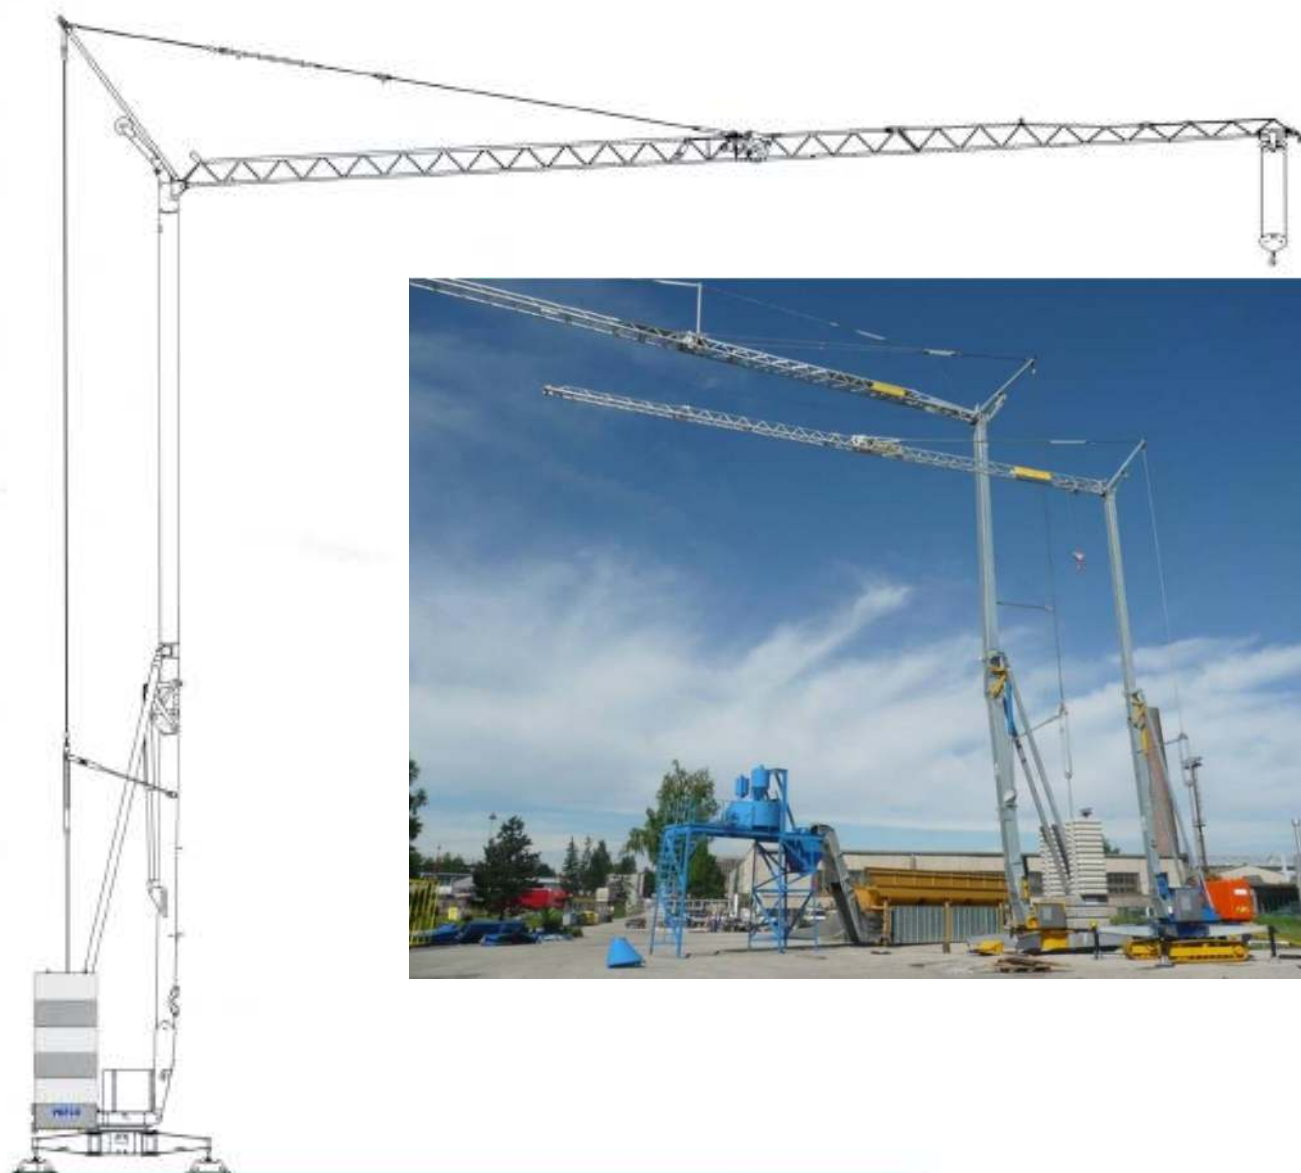

Paflo G38

PS
BETON MACHINE
PSBETON.COM
+420 606 681 030

Brněnská 543

664 42 Brno-Modřice

www.psbeton.com

tel.: 00 420 606 681 030

psbeton@psbeton.com